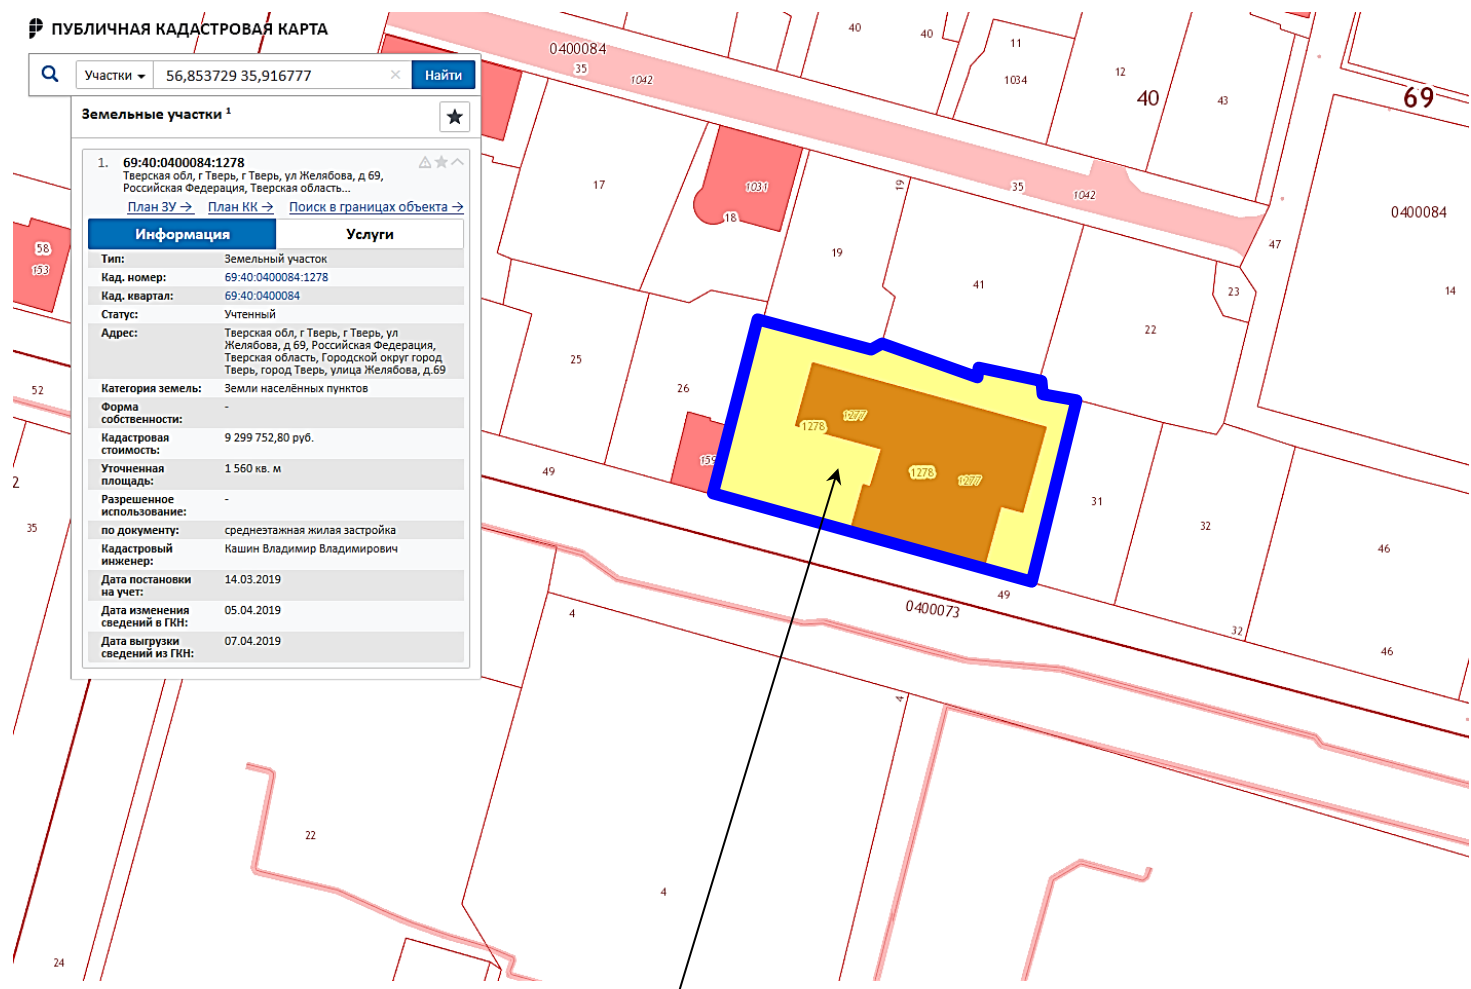

Участки 56,853729 35,916777 Найти

Земельные участки 1

1. 69:40:0400084:1278
Тверская обл, г Тверь, ул Желябова, д 69,
Российская Федерация, Тверская область...

План ЗУ → План КК → Поиск в границах объекта →

Информация	Услуги
Тип:	Земельный участок
Кад. номер:	69:40:0400084:1278
Кад. квартал:	69:40:0400084
Статус:	Учтенный
Адрес:	Тверская обл, г Тверь, ул Желябова, д 69, Российская Федерация, Тверская область, Городской округ город Тверь, город Тверь, улица Желябова, д.69
Категория земель:	Земли населенных пунктов
Форма собственности:	-
Кадастровая стоимость:	9 299 752,80 руб.
Угловая площадь:	1 560 кв. м
Разрешенное использование:	-
по документу:	среднеэтажная жилая застройка
Кадастровый инженер:	Кашин Владимир Владимирович
Дата постановки на учет:	14.03.2019
Дата изменения сведений в ГКН:	05.04.2019
Дата выгрузки сведений из ГКН:	07.04.2019

Земельный участок с кадастровым номером 69:40:0400084:1278